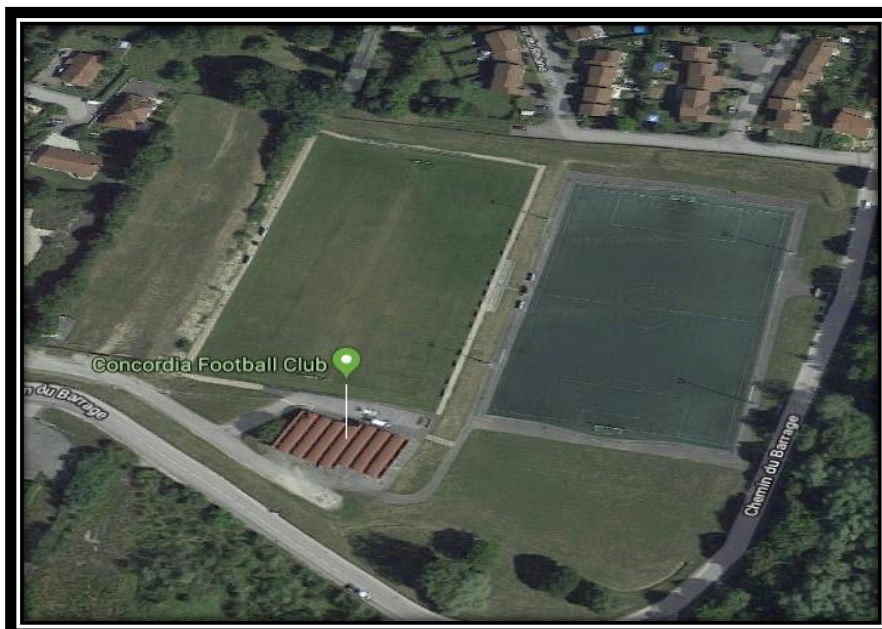

Le complexe sportif ROGER PETIT dispose d'un terrain en herbe et d'un synthétique.

CONTACT

BERTRAND Bastien

Responsable Technique

06 31 29 07 07

bastienbertrand@wanadoo.fr

CHERUBIN Kenny

Coordinateur Sportif